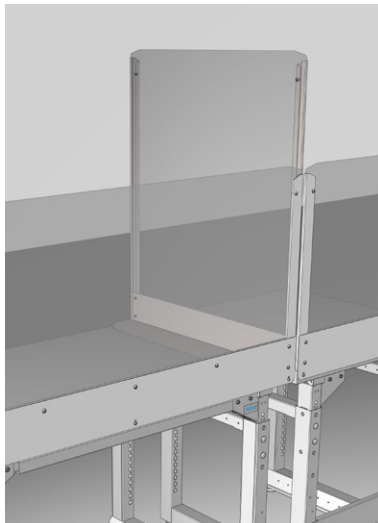

Safe space protective shields

Universal edge clamp desk divider

20" high

Model #	Dimensions in inches	US List Price
ECDSKPNL1820	18W x 20H	$ 395.00
ECDSKPNL2420	24W x 20H	$ 415.00
ECDSKPNL3020	30W x 20H	$ 435.00
ECDSKPNL3620	36W x 20H	$ 455.00
ECDSKPNL4220	42W x 20H	$ 475.00
ECDSKPNL4820	48W x 20H	$ 495.00
ECDSKPNL5420	54W x 20H	$ 515.00
ECDSKPNL6020	60W x 20H	$ 535.00
ECDSKPNL6620	66W x 20H	$ 555.00
ECDSKPNL7220	72W x 20H	$ 575.00

24" high

Model #	Dimensions in inches	US List Price
ECDSKPNL1824	18W x 24H	$ 405.00
ECDSKPNL2424	24W x 24H	$ 425.00
ECDSKPNL3024	30W x 24H	$ 445.00
ECDSKPNL3624	36W x 24H	$ 465.00
ECDSKPNL4224	42W x 24H	$ 485.00
ECDSKPNL4824	48W x 24H	$ 505.00
ECDSKPNL5424	54W x 24H	$ 525.00
ECDSKPNL6024	60W x 24H	$ 545.00
ECDSKPNL6624	66W x 24H	$ 565.00
ECDSKPNL7224	72W x 24H	$ 585.00