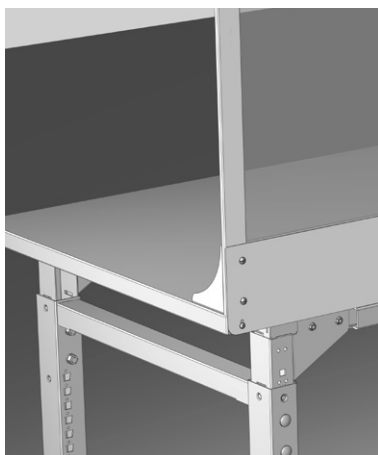

36" high

Model #	Dimensions in inches	US List Price
ECDSKPNL1836	18W x 36H	$ 465.00
ECDSKPNL2436	24W x 36H	$ 485.00
ECDSKPNL3036	30W x 36H	$ 505.00
ECDSKPNL3636	36W x 36H	$ 525.00
ECDSKPNL4236	42W x 36H	$ 545.00
ECDSKPNL4836	48W x 36H	$ 565.00
ECDSKPNL5436	54W x 36H	$ 585.00
ECDSKPNL6036	60W x 36H	$ 605.00
ECDSKPNL6636	66W x 36H	$ 625.00
ECDSKPNL7236	72W x 36H	$ 645.00

48" high

Model #	Dimensions in inches	US List Price
ECDSKPNL1848	18W x 48H	$ 485.00
ECDSKPNL2448	24W x 48H	$ 505.00
ECDSKPNL3048	30W x 48H	$ 525.00
ECDSKPNL3648	36W x 48H	$ 545.00
ECDSKPNL4248	42W x 48H	$ 565.00
ECDSKPNL4848	48W x 48H	$ 585.00
ECDSKPNL5448	54W x 48H	$ 605.00
ECDSKPNL6048	60W x 48H	$ 625.00
ECDSKPNL6648	66W x 48H	$ 645.00
ECDSKPNL7248	72W x 48H	$ 665.00