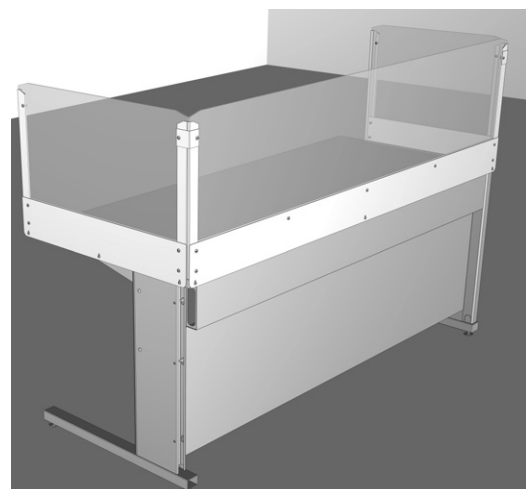

Safe space protective shields

Universal edge clamp desk divider

20" high

Model #	Dimensions in inches	US List Price
ECDSKPNL1820	18W x 20H	$ 395.00
ECDSKPNL2420	24W x 20H	$ 415.00
ECDSKPNL3020	30W x 20H	$ 435.00
ECDSKPNL3620	36W x 20H	$ 455.00
ECDSKPNL4220	42W x 20H	$ 475.00
ECDSKPNL4820	48W x 20H	$ 495.00
ECDSKPNL5420	54W x 20H	$ 515.00
ECDSKPNL6020	60W x 20H	$ 535.00
ECDSKPNL6620	66W x 20H	$ 555.00
ECDSKPNL7220	72W x 20H	$ 575.00

24" high

Model #	Dimensions in inches	US List Price
ECDSKPNL1824	18W x 24H	$ 405.00
ECDSKPNL2424	24W x 24H	$ 425.00
ECDSKPNL3024	30W x 24H	$ 445.00
ECDSKPNL3624	36W x 24H	$ 465.00
ECDSKPNL4224	42W x 24H	$ 485.00
ECDSKPNL4824	48W x 24H	$ 505.00
ECDSKPNL5424	54W x 24H	$ 525.00
ECDSKPNL6024	60W x 24H	$ 545.00
ECDSKPNL6624	66W x 24H	$ 565.00
ECDSKPNL7224	72W x 24H	$ 585.00

36" high

Model #	Dimensions in inches	US List Price
ECDSKPNL1836	18W x 36H	$ 465.00
ECDSKPNL2436	24W x 36H	$ 485.00
ECDSKPNL3036	30W x 36H	$ 505.00
ECDSKPNL3636	36W x 36H	$ 525.00
ECDSKPNL4236	42W x 36H	$ 545.00
ECDSKPNL4836	48W x 36H	$ 565.00
ECDSKPNL5436	54W x 36H	$ 585.00
ECDSKPNL6036	60W x 36H	$ 605.00
ECDSKPNL6636	66W x 36H	$ 625.00
ECDSKPNL7236	72W x 36H	$ 645.00

48" high

Model #	Dimensions in inches	US List Price
ECDSKPNL1848	18W x 48H	$ 485.00
ECDSKPNL2448	24W x 48H	$ 505.00
ECDSKPNL3048	30W x 48H	$ 525.00
ECDSKPNL3648	36W x 48H	$ 545.00
ECDSKPNL4248	42W x 48H	$ 565.00
ECDSKPNL4848	48W x 48H	$ 585.00
ECDSKPNL5448	54W x 48H	$ 605.00
ECDSKPNL6048	60W x 48H	$ 625.00
ECDSKPNL6648	66W x 48H	$ 645.00
ECDSKPNL7248	72W x 48H	$ 665.00